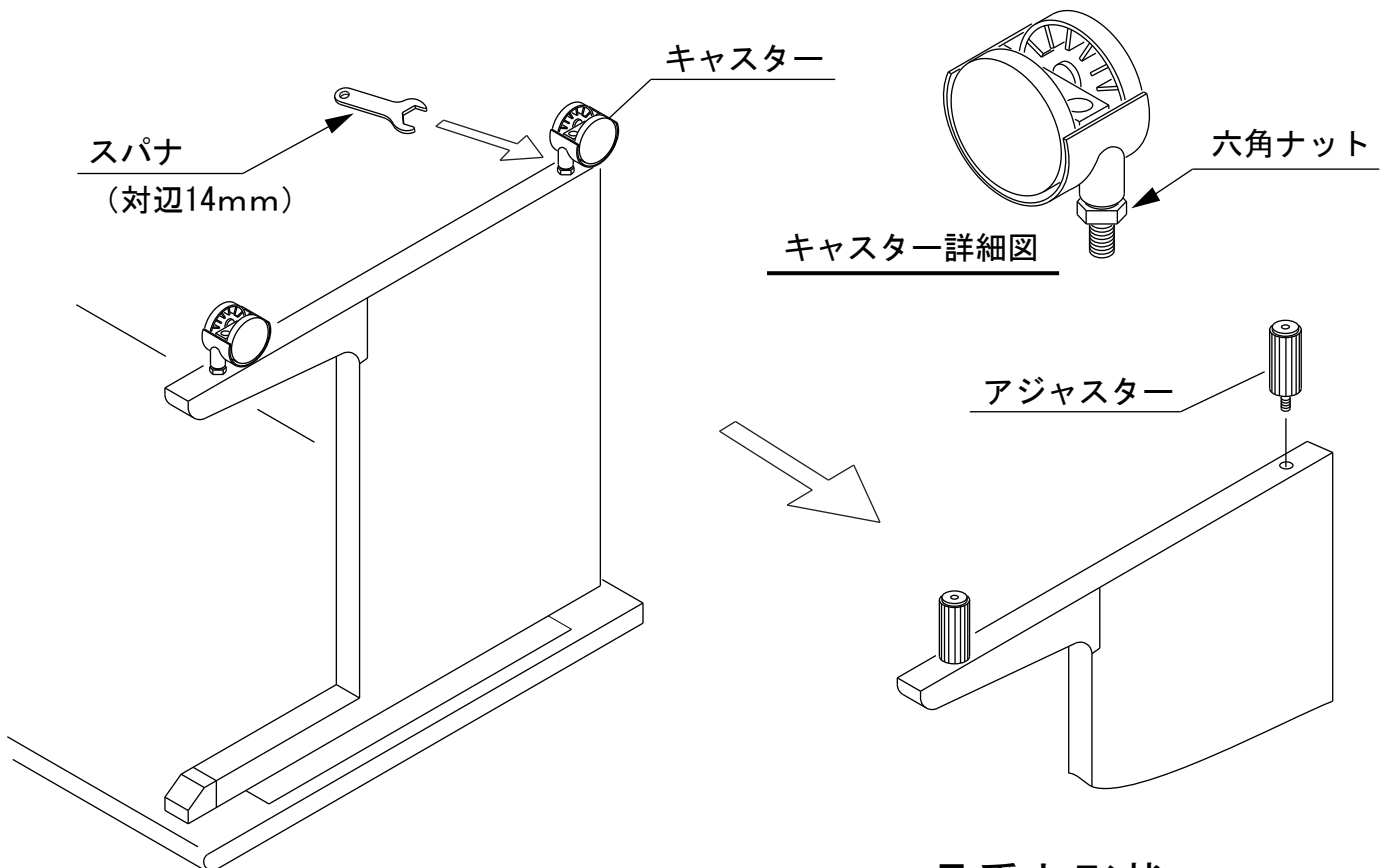

### 各部名称と取扱説明

- (1) デスクを裏返してください。
- (2) 付属のスパナでキャスターの六角ナットをゆるめます。
- (3) キャスターを取り外し、アジャスターを手でしっかり締めつけます。
- (4) デスクをもとに戻して取り換え完成です。