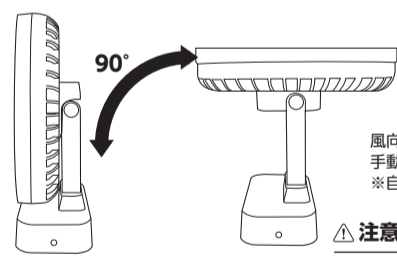

お手入れ方法

- 乾いた布で拭き取ってください。
シンナー、ベンジン、アルコールなどで本体を拭かないでください。

注意

- お手入れの際は、安全のためにUSBケーブルや乾電池など全ての電源から接続を外してください。

3 特長

風向きを変更する

風向きの変更は、最大90°まで手動にて任意に変更可能です。 ※自動首振り機能はありません。

注意