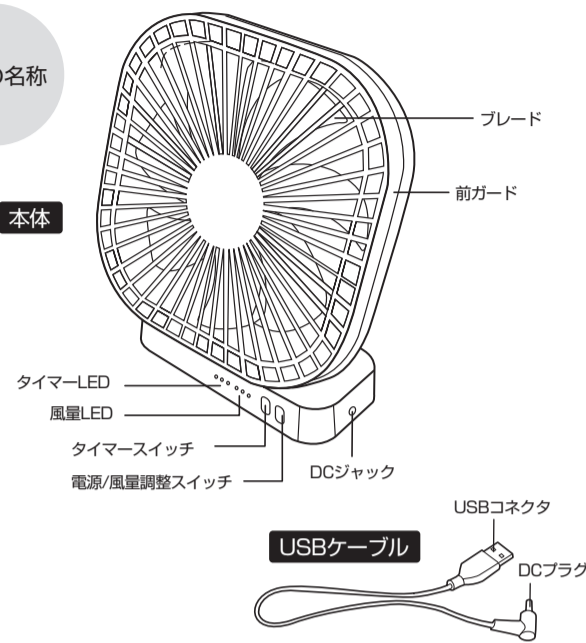

注意

- 内部に、指や異物を入れないでください。
不安定な場所に置いたり、ぐらつく場所で使用しないでください。
布状のものをかぶせたり、ひも状のものを近づけたりしないでください。
万一炎や煙が出たり異音、異臭がしたら、すぐに電源を切り使用を中止してください。
故障や破損した状態で使用しないでください。

2 使用方法

各部の名称

パソコンのUSBポートに挿して使う場合

- 1.付属ケーブルのDCプラグを、本体のDCジャックに挿し込みます。
2.USBコネクタをパソコンのUSBポートに挿し込みます。