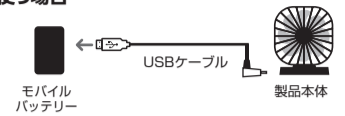

注意

- 内部に、指や異物を入れないでください。
不安定な場所に置いたり、ぐらつく場所で使用しないでください。
布状のものをかぶせたり、ひも状のものを近づけたりしないでください。
万一炎や煙が出たり異音、異臭がしたら、すぐに電源を切り使用を中止してください。
故障や破損した状態で使用しないでください。

2 使用方法

各部の名称

パソコンのUSBポートに挿して使う場合

- 1.付属ケーブルのDCプラグを、本体のDCジャックに挿し込みます。
2.USBコネクタをパソコンのUSBポートに挿し込みます。

※電力不足となるためUSBハブへの接続はおやめください。

2 使用方法

モバイルバッテリーのUSBポートに挿して使う場合

- 1.付属ケーブルのDCプラグを、本体のDCジャックに挿し込みます。
2.USBコネクタをモバイルバッテリー(別売)のUSBポートに挿し込みます。

USB充電器を使用して使う場合

- 1.付属ケーブルのDCプラグを、本体のDCジャックに挿し込みます。
2.USBコネクタをUSB充電器(別売)に挿し込みます。
3.USB充電器をコンセントに挿し込みます。