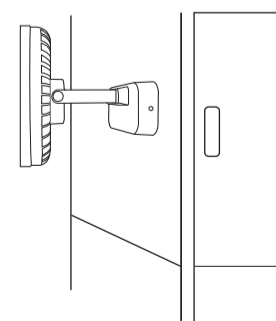

お手入れ方法

- 乾いた布で拭き取ってください。
シンナー、ベンジン、アルコールなどで本体を拭かないでください。

注意

- お手入れの際は、安全のためにUSBケーブルや乾電池など全ての電源から接続を外してください。

3 特長

風向きを変更する

風向きの変更は、最大90°まで手動にて任意に変更可能です。 ※自動首振り機能はありません。

注意

- 90°を超えて無理に力を加えないでください。本体が破損します。

マグネットを使用する

本体底面のマグネットでスチールデスクや、冷蔵庫などに取り付けることができます。

注意

- 設置面との間に隙間がなく、ぐらつきがないことを確認してください。
●USBケーブルを使用する場合は、USBケーブルが何かに引っかからないようご注意ください。
●火気の側で使用しないでください。

4 製品仕様

Product specifications table including model name (magnet USB FAN), weight (237g), power consumption (3.5W), and battery life details.