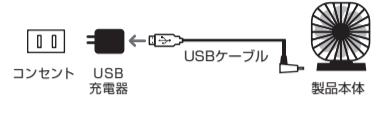

※電力不足となるためUSBハブへの接続はおやめください。

2 使用方法

モバイルバッテリーのUSBポートに挿して使う場合

- 1.付属ケーブルのDCプラグを、本体のDCジャックに挿し込みます。
2.USBコネクタをモバイルバッテリー(別売)のUSBポートに挿し込みます。

USB充電器を使用して使う場合

- 1.付属ケーブルのDCプラグを、本体のDCジャックに挿し込みます。
2.USBコネクタをUSB充電器(別売)に挿し込みます。
3.USB充電器をコンセントに挿し込みます。