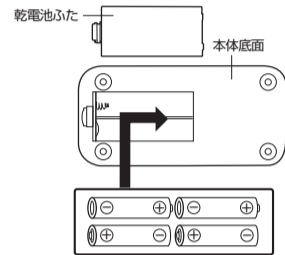

乾電池を使う場合

- 1.本体底面にある乾電池ふたを開け右図のように単3アルカリ乾電池x4本(別売)を正しくセットしてください。
  2.乾電池ふたを元どおりに閉めてください。

※乾電池を使用する場合はUSBケーブルを本体DCジャックから抜いてください。USBケーブルを本体に挿したままだとUSB給電が優先となり、乾電池での電源がONになりません。

注意

- 電池を誤使用すると、発火・発熱・液漏れの原因となります。
  古い電池と新しい電池、異種の電池を組み合わせて使わないでください。
  長時間ご使用にならない場合は乾電池を取り外してください。
  乾電池の容量が少なくなると正常に作動しなくなりますので新しい電池と交換してください。
  万一、乾電池から漏れた液が目に入った場合は、こすらず水で洗い流した後、医師の治療を受けてください。

2 使用方法

Control panel diagram showing power/adjustment switches and timer switches with their respective functions and LED indicators.

使用上のご注意

- ●使用しないときは、必ずUSBコネクタをUSBポートから抜いてください。
  ●USBケーブルを引っ張ると断線するおそれがあります。
  ●USBケーブルのコネクタ、DCプラグ部分にホコリが付着している場合はふきとってください。
  ●本製品を誤って使用した結果により発生したあらゆる損失(データの損失・破損を含む)につきましては、弊社ではいかなる責任も負いません。

お手入れ方法

- ●乾いた布で拭き取ってください。
  シンナー、ベンジン、アルコールなどで本体を拭かないでください。

注意

- ●お手入れの際は、安全のためにUSBケーブルや乾電池など全ての電源から接続を外してください。