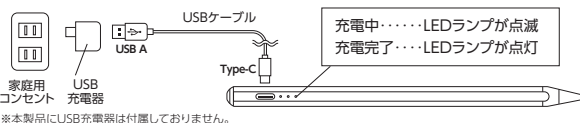

ペン先の取り外し ペン先を回転させることで取り外しが可能。Apple Pencil 純正ペン先、当社製 TPEN-PS シリーズに対応しています。

保証書

保証期間 1年 ※保証規定に基づく

お客様(お名前・ご住所・TEL)

販売店名(住所・TEL)

購入年月日 年 月 日

保証規定

この製品は厳密な検査に合格したものです。保証期間内にお客様の正常なご使用状態のもとで万一故障した場合には、本保証規定に従い無償で同等品と交換させて頂きます。製品と保証書やレシートなどの購入証明書を添えてお買い上げの販売店までお持ちください。ご購入後1年以内に発生した故障は初期不良交換させて頂きます。但し、次に該当する場合は保証対象外となります。

1. 購入証明書に購入日や販売店が明記されていない場合
  2. 購入証明書と故障した本製品を弊社に提示いただけない場合
  3. 購入証明書に偽造・改変などがある場合
  4. 中古品やオークションなどで購入された場合
  5. 取り扱い上の誤りによる故障及び損傷、修理や改造などをされていた場合
  6. お買い上げ後の移動、落下または輸送などによる故障、損傷が生じた場合
  7. 火災、天災、または異常電圧により故障、損傷が生じた場合
  8. 接続している他の機器の不良、その他外部要因によって生じた故障及び損傷
2. ※保証は日本国内においてのみ有効です。
   ※保証書の再発行はいたしませんので、大切に保管してください。

ナカバヤシ株式会社

お客様相談室 受付時間/土・日・祝日を除く
TEL:0120-166-779 10:00~12:00/13:00~17:00
https://www.nakabayashi.co.jp/