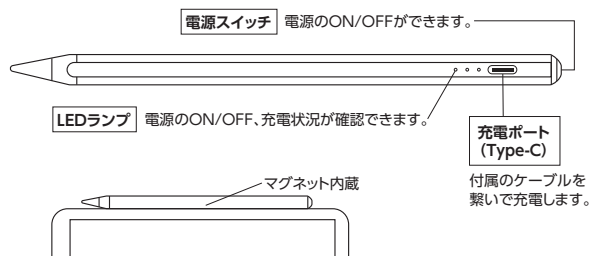

※仕様は、改良のため予告なく変更することがあります。

1. 特徴

iPad専用充電式タッチペン	2018年モデル以降の全機種に対応しています。
傾き検知機能搭載	ペンを傾けることで線の太さを変えることができます。 ※傾き機能対応のアプリで使用の場合。※筆圧感知機能はありません。
ペアリング不要	電源をONにしてすぐに使用できます。 ※すでにApple Pencilとペアリングしている場合はペアリングを切ってください。
パームリジェクション対応	手のひらが画面に当たっても誤動作を防止します。 ※アプリによっては対応できない場合があります。
マグネット吸着	本体内蔵の磁石でApple Pencil第2世代に対応した機種の側面に取付け可能です。※充電はできません。
充電式	付属のUSBケーブルで充電できます。
極細ペン先	滑りが良く、耐久性に優れたPOM(ポリアセタール)を使用。

2. 製品仕様

製品名	iPad専用 充電式タッチペン
型番	TPEN-001
本体寸法/重量	W9×D9×166mm/約15g
ペン先直径	約2mm
材質	本体:アルミニウム合金、ペン先:POM(ポリアセタール)
充電	Type-C 5V1A
電池	リチウムイオン電池
充電時間	約15分
連続使用時間	約10~12時間
対応機種	2018年モデル以降のiPad全機種
付属品	USBケーブル (USB A[オス] - Type-C[オス]/全長約33cm)、取扱説明書・保証書(本書)

傾き検知機能	☐
自動電源OFF機能	☐ 約5分間操作しない状態が続くと自動で電源OFF
パームリジェクション	☐

はじめに

この度は、ナカバヤシ製品をお買い上げいただきまして誠にありがとうございます。ご使用前にこの取扱説明書をお読みになり、内容に従って正しくお使いください。また、お読みになった後も本書を大切に保管してください。

3. 各部の名称と使用方法

- 本体内蔵のマグネットで、Apple Pencil第2世代に対応した機種の側面に取付け可能です。※充電はできません。
- ご使用後は必ずタッチペンの電源をオフにしてください。
- 操作しない状態が約5分間続くと、自動で電源がオフになります。

充電残量 電源を入れるとLEDランプが点灯し、充電残量が確認できます。LEDランプが点滅した場合・1つも点灯しない場合は充電して下さい。

LEDランプ	● ● ●	● ● ○	● ○ ○	☀ ○ ○
充電残量(目安)	100~70%	70~15%	15~5%	5%以下

充電方法 本製品の充電ポートに付属のUSBケーブルを挿し、USB充電器と接続して充電してください。